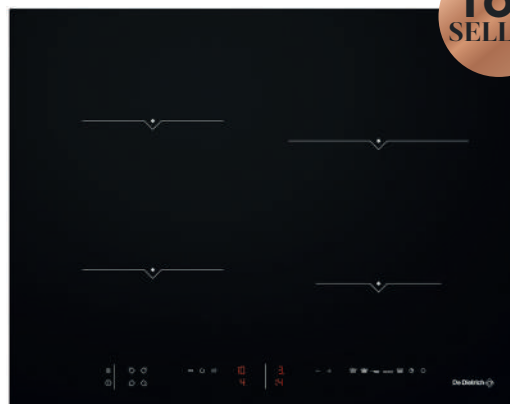

DPI7650BU | ABSOLUTE BLACK
Původní cena: 16990 Kč / 679 €

Zvýhodněná cena: 12990 Kč / 519 €

De Dietrich