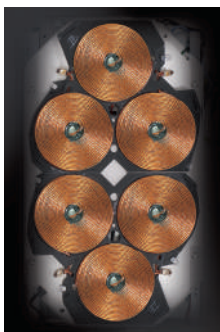

### *Varná plocha horiZone, variabilita bez hranic*

Variabilní varná plocha o rozměrech 40 cm x 23 cm představuje největší varnou zónu na trhu. Můžete na ní používat nádobí různých tvarů a velikostí, od 23 cm pánve po 40 cm oválné nádoby. Varná plocha horiZone vám poskytuje nekonečné možnosti pro vaše různorodé potřeby.