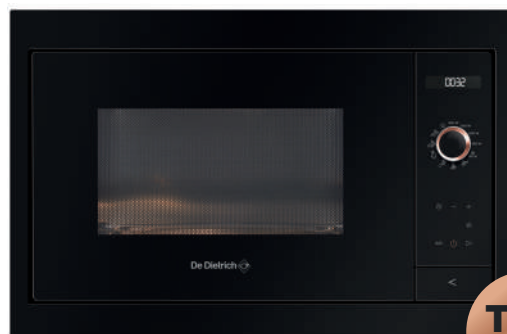

Dokonale ovladatelná, perfektní pro šetrné rozmrazování, ohřev a přípravu pokrmů. Elektronika nabízí šest stupňů výkonu a řadu zajímavých funkcí s možností ukládání svá nastavení do paměti.

- ◊ Vestavná mikrovlnná trouba o objemu 26 l
- ◊ Elektronický ovládací panel s otočným voličem
- ◊ 3 uživatelské paměti
- ◊ Automatické programy: čerstvá zelenina, ryby
- ◊ Automatické rozmrazování podle hmotnosti

Výkon 900 W
Nerezový vnitřní prostor
6 úrovní výkonu
1 Vyjímatelný otočný talíř s průměrem 30 cm
Časovač 60 minut s odloženým startem
Sada pro vestavbu je součástí balení
Rozměry pro vestavbu (mm): V 380 x Š 560 x H 550

BV Cert. 6011825

38 CM MIKROVLNNÁ TROUBA S GRILEM DMG7129X

Mikrovlnka vám poslouží pro kvalitní a rychlý ohřev stejně jako pro vaření a zapékání. Ohřejete v ní polotovary přímo z mrazničky, v rekordním čase dokonale upečete kuře či pizzu!

- ◊ Vestavná mikrovlnná trouba s křemíkovým grilem o objemu 26 l
- ◊ Elektronický ovládací panel s otočným voličem
- ◊ 3 uživatelské paměti
- ◊ Automatické programy: čerstvá zelenina, ryby
- ◊ Automatické rozmrazování podle hmotnosti pro hotová jídla, drůbež, chléb, zeleninu

Výkon 900 W
Křemíkový gril 1200 W
Nerezový vnitřní prostor
6 úrovní výkonu
1 vyjímatelný otočný talíř o průměru 30 cm
Časovač 60 minut s odloženým startem
talíř pro pizzu a 1 skládací mřížka
Sada pro vestavbu je součástí balení
Rozměry pro vestavbu (mm): V 380 x Š 560 x H 550

BV Cert. 6011825

DME7121A | ABSOLUTE BLACK

TOP
SELLER

Původní cena: 15990 Kč / 639 €

Zvýhodněná cena: 12990 Kč / 519 €