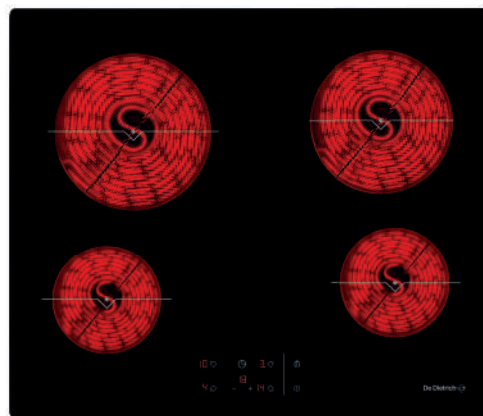

Ovladače na přední straně

Integrované zapalování

Litínové rošty

Pojistka proti úniku plynu s termočlánekem

Rozměry pro vestavbu (mm): V 65 x Š 860 x H 480

BVCert. 6011825

DPV7650B | PLATINIUM

Původní cena: 9 990 Kč / 389 €