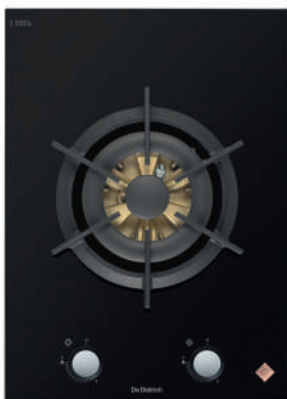

MODULÁRNÍ PLYNOVÁ VARNÁ DESKA WOK 38 CM DPG7449B

- 1 tříkorunový WOK hořák 6,1 kW
- Litinový hořák včetně držáku pánve WOK
- Kruhové otočné voliče pro snadné ovládání
- Zapalování integrované v ovladačích
- Bezpečnostní přerušení přívodu plynu - termopojistka
- Rozměry pro vestavbu (VxŠxH): 51 x 350 x 490 mm

DPG7449B

PLATINIUM

21 990 Kč / 849 €