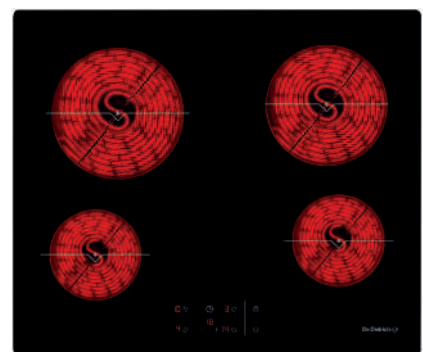

SKLOKERAMICKÁ VARNÁ DESKA 65 CM

DPV7650B

- Provedení černé sklo, rovné hrany - vhodná k zapaštění do pracovní desky
- Dotykové ovládání
- 4 varné Quicklight zóny
- 17 stupňů nastavení výkonu
- Celkový příkon 6,9 kW
- 4x časovač 1-99 min.
- Zámek displeje, bezpečnostní prvky, funkce autostop
- Rozměry (VxŠxH): 40 x 650 x 552 mm

DPV7650B

PLATINIUM

9990 Kč / 389 €

DE DIETRICH / VARNÉ DESKY